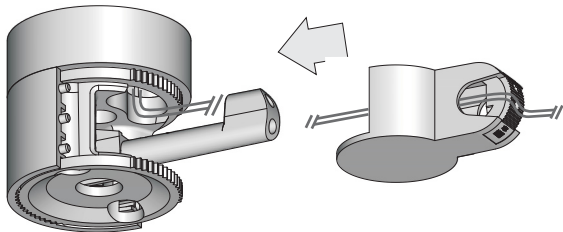

1.

3.

4.

2.

5.

JA-191PL
PIR joint bracket for
JA-1x1P detectors
Kloubový držák pro
PIR detektory typu
JA-1x1P