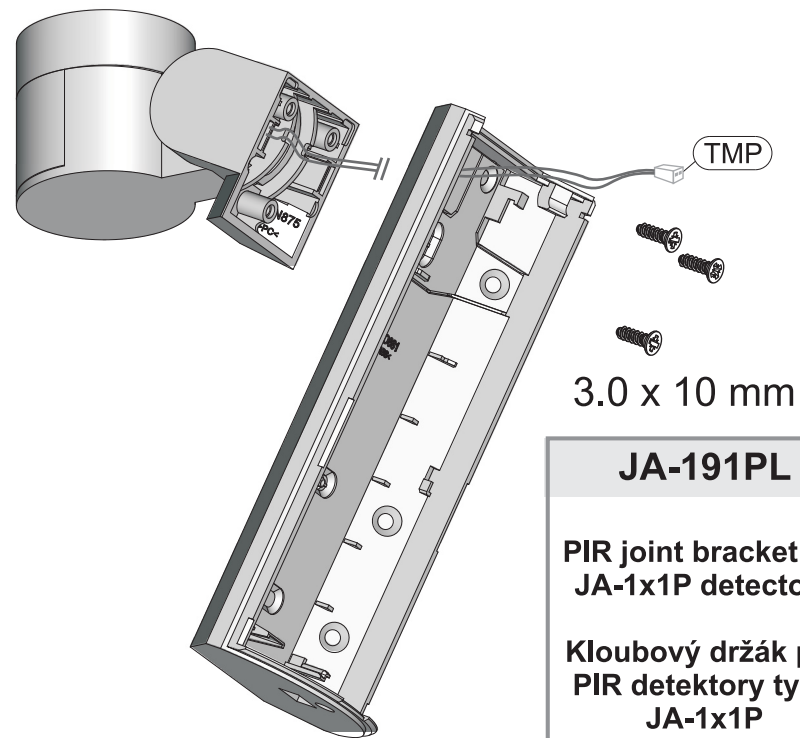

1.

3.

4.

2.

5.

JA-191PL
PIR joint bracket for
JA-1x1P detectors
Kloubový držák pro
PIR detektory typu
JA-1x1P