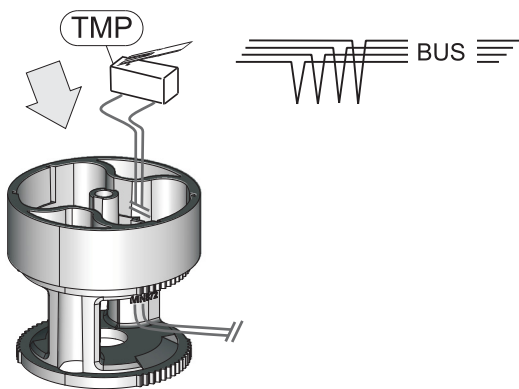

1.

3.

4.

2.

5.

JA-191PL
PIR joint bracket for
JA-1x1P detectors
Kloubový držák pro
PIR detektory typu
JA-1x1P