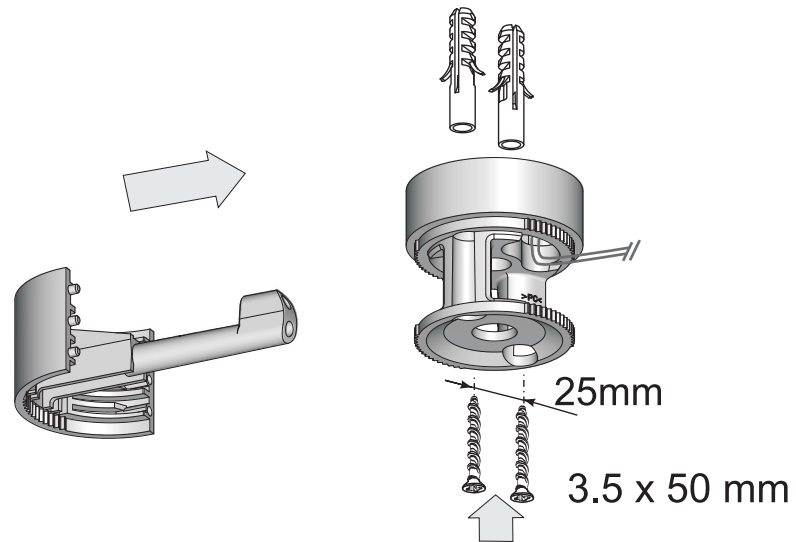

1.

3.

4.

2.

5.

JA-191PL
PIR joint bracket for
JA-1x1P detectors
Kloubový držák pro
PIR detektory typu
JA-1x1P