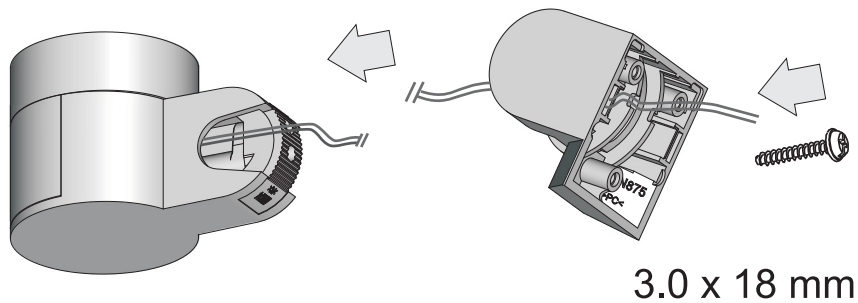

1.

3.

4.

2.

5.

JA-191PL
PIR joint bracket for
JA-1x1P detectors
Kloubový držák pro
PIR detektory typu
JA-1x1P